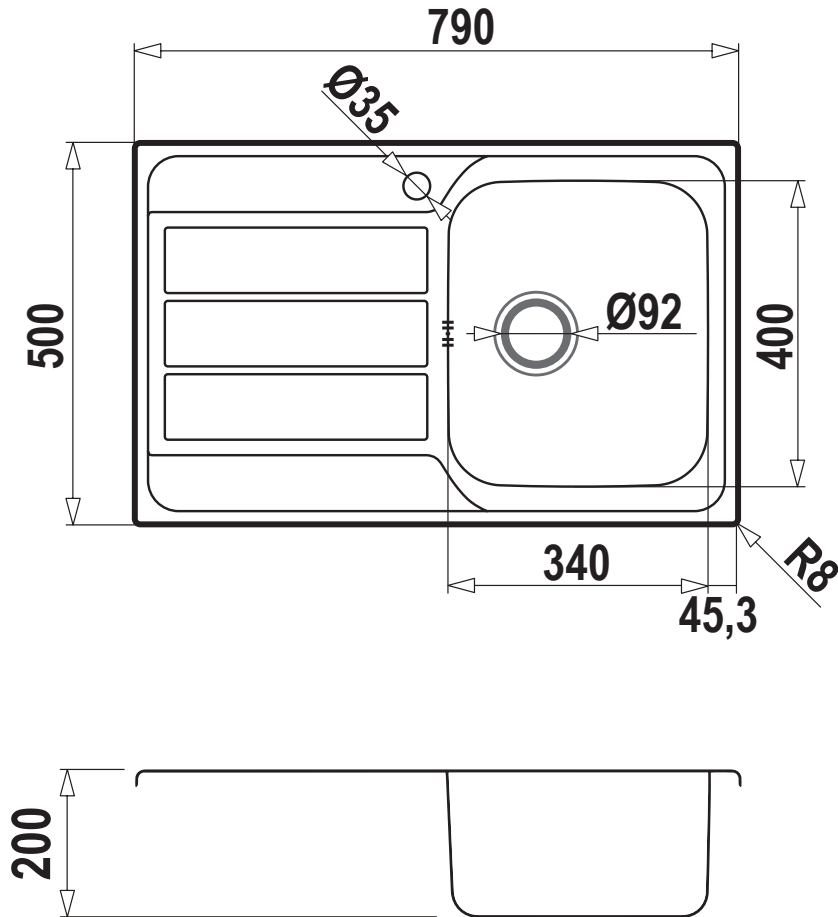

SCHOCK

ACCIAIO INOX

MASTER D100S

Installazione BORDO SEMIFILO